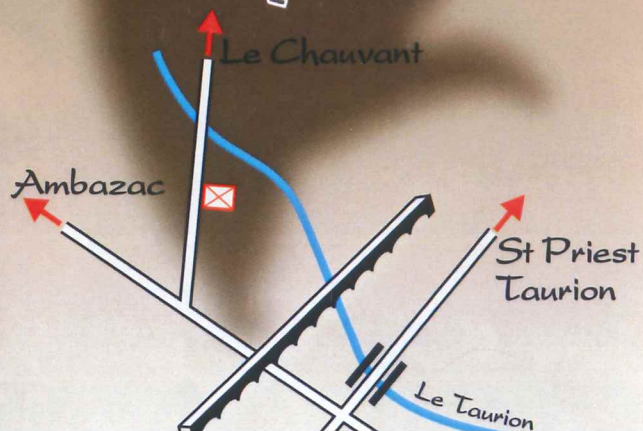

morphoses  
inattendues  
objets, d'outils...

... dans l'accord  
formes et de l'idée

MOREAU Jean-Pierre  
Route du Barrage - Chauvant  
87480 St Priest-Taurion

05 55 39 65 01  
06 89 83 60 35

# Récup' Art

Entrez dans l'imaginaire  
de Jean-Pierre MOREAU

Venez visiter  
son jardin insolite à  
St Priest Taurion

Découvrez la vie blanche  
des ailes d'un moulin,  
d'un voilier,  
d'une éolienne.